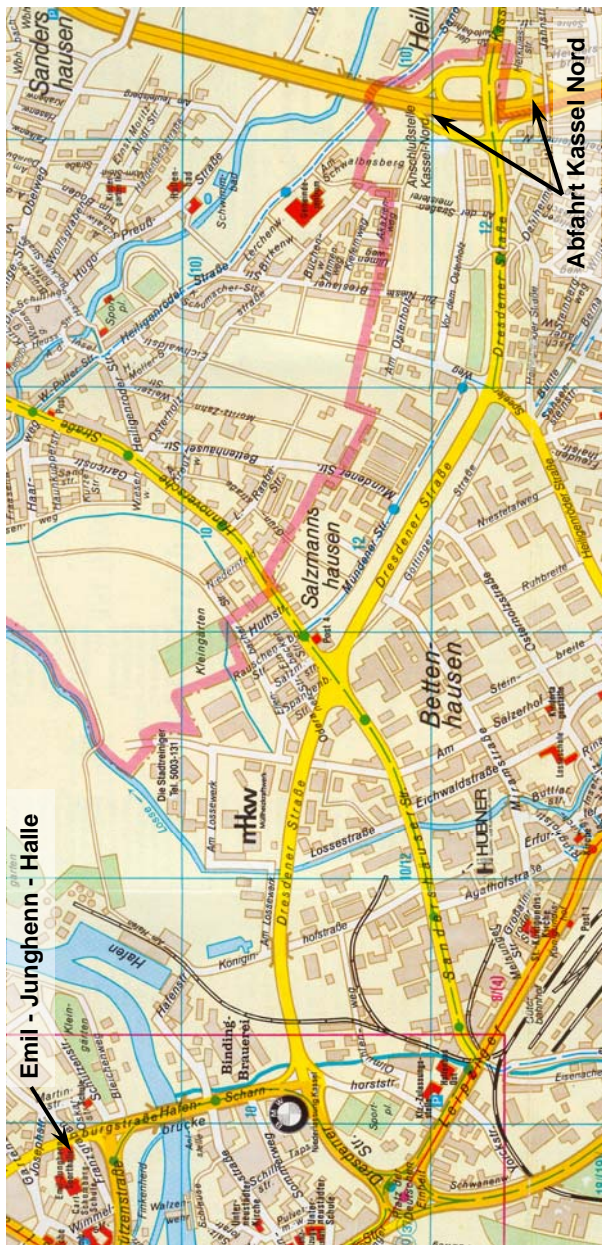

Anmeldung:

⇒ E-Mail: turnier@bsgw-kassel.de

⇒ Marc Siebert
Schwarzenbergstraße 54
34130 Kassel
Tel: (0561) 6 54 52
Mobil: (0172) 29 79 092

⇒ Dieter Dehnert
Tel: (0561) 47 36 72

Anfahrt:

- Von der Autobahn A7 bei der Abfahrt *Kassel Nord* abfahren, dann weiter Richtung Kassel – Sandershausen (aus Richtung Norden kommend nach rechts; aus Richtung Süden kommend nach links) auf die Dresdener Straße.
- An der 3. Kreuzung (bei BMW) nach rechts auf die Scharnhorststraße. Dann geradeaus über die Hafnbrücke.
- Nach der Hafnbrücke an der 1. Kreuzung links auf die Schützenstraße. Danach die 1. rechts in die Wimmelstraße und sofort wieder rechts in den Franzgraben.
- Der Parkplatz zur Emil – Junghenn – Halle ist am Ende der Straße.

Lageplan:

Lageplan:

Einladung

zum

33. Herkules - Hallenturnier

BOGENSCHÜTZEN

Grün-Weiß Kassel e.V.

BOGENSCHÜTZEN