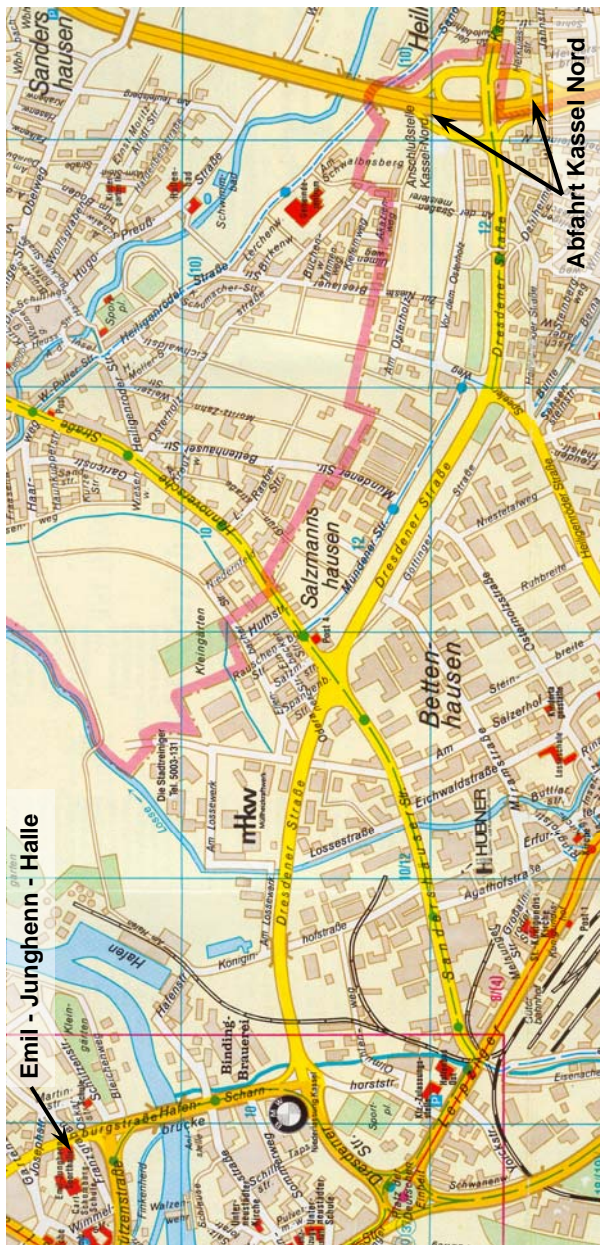

Lageplan:

Mit freundlicher Unterstützung von:

Wir sind umgezogen!

Ab 1. September 2008:

37688 Beverungen, Bahnhofstraße 31

Tel.: 05273-366 269

Fax: 05273-367178

Internet: www.archersworld.de

E-Mail: post@archersworld.de

Öffnungszeiten:

Mo – Fr 11.00 Uhr bis 20.00 Uhr

Sa 09.00 Uhr bis 16.00 Uhr

Einladung

zum

35. Herkules - Hallenturnier

am 05. Oktober 2008

BOGENSCHÜTZEN
Grün-Weiß Kassel e.V.

BOGENSCHÜTZEN
Grün-Weiß Kassel e.V.

BOGENSCHÜTZEN
Grün-Weiß Kassel e.V.